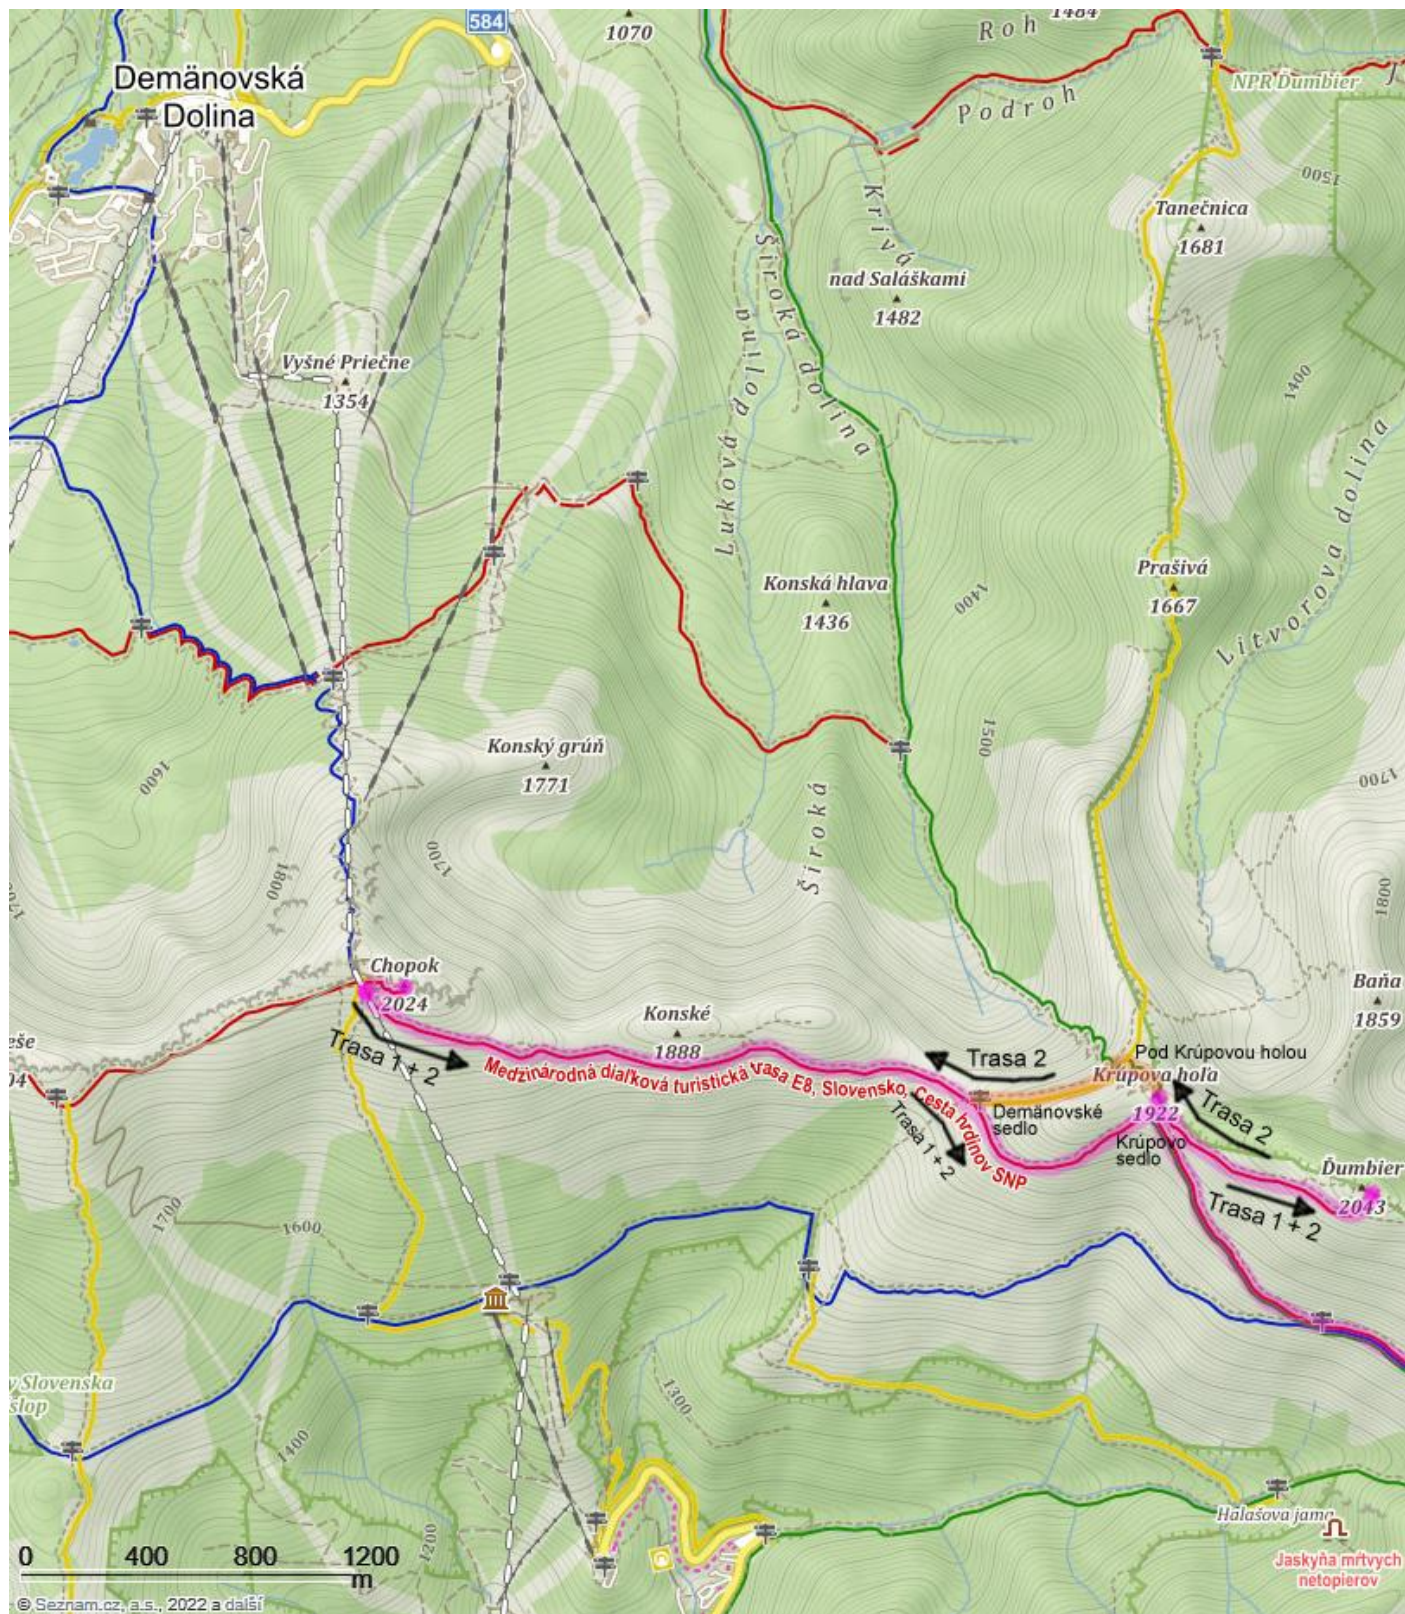

Liptov 2022 – mapy tras

Sobota 23. července – orientační plán města Lipník nad Bečvou

Neděle 24. července – Velká Fatra – Vápenná dolina, Ostrá, Konský dol.

Pondělí 25. července – Chočské vrchy – Prosiecká a Kvačanská dolina

Úterý 26. července – Velká Fatra – Rakytov (trasa 1)

Úterý 26. července – Velká Fatra – Zvolen (trasa 2)

Středa 27. července – Nízke Tatry – Poludnica – Liptovský Ján

Čtvrtek 28. července – Nízke Tatry – Chopok, Ďumbier (trasa 1 + 2)

Čtvrtek 28. července – Nízké Tatry – Chopok, Ďumbier (trasa 1 - pokračování)

Pátek 29. července – Velká Fatra – Ostredok (trasa 1)

Pátek 29. července – Velká Fatra – Ploská (trasa 2 + 3)