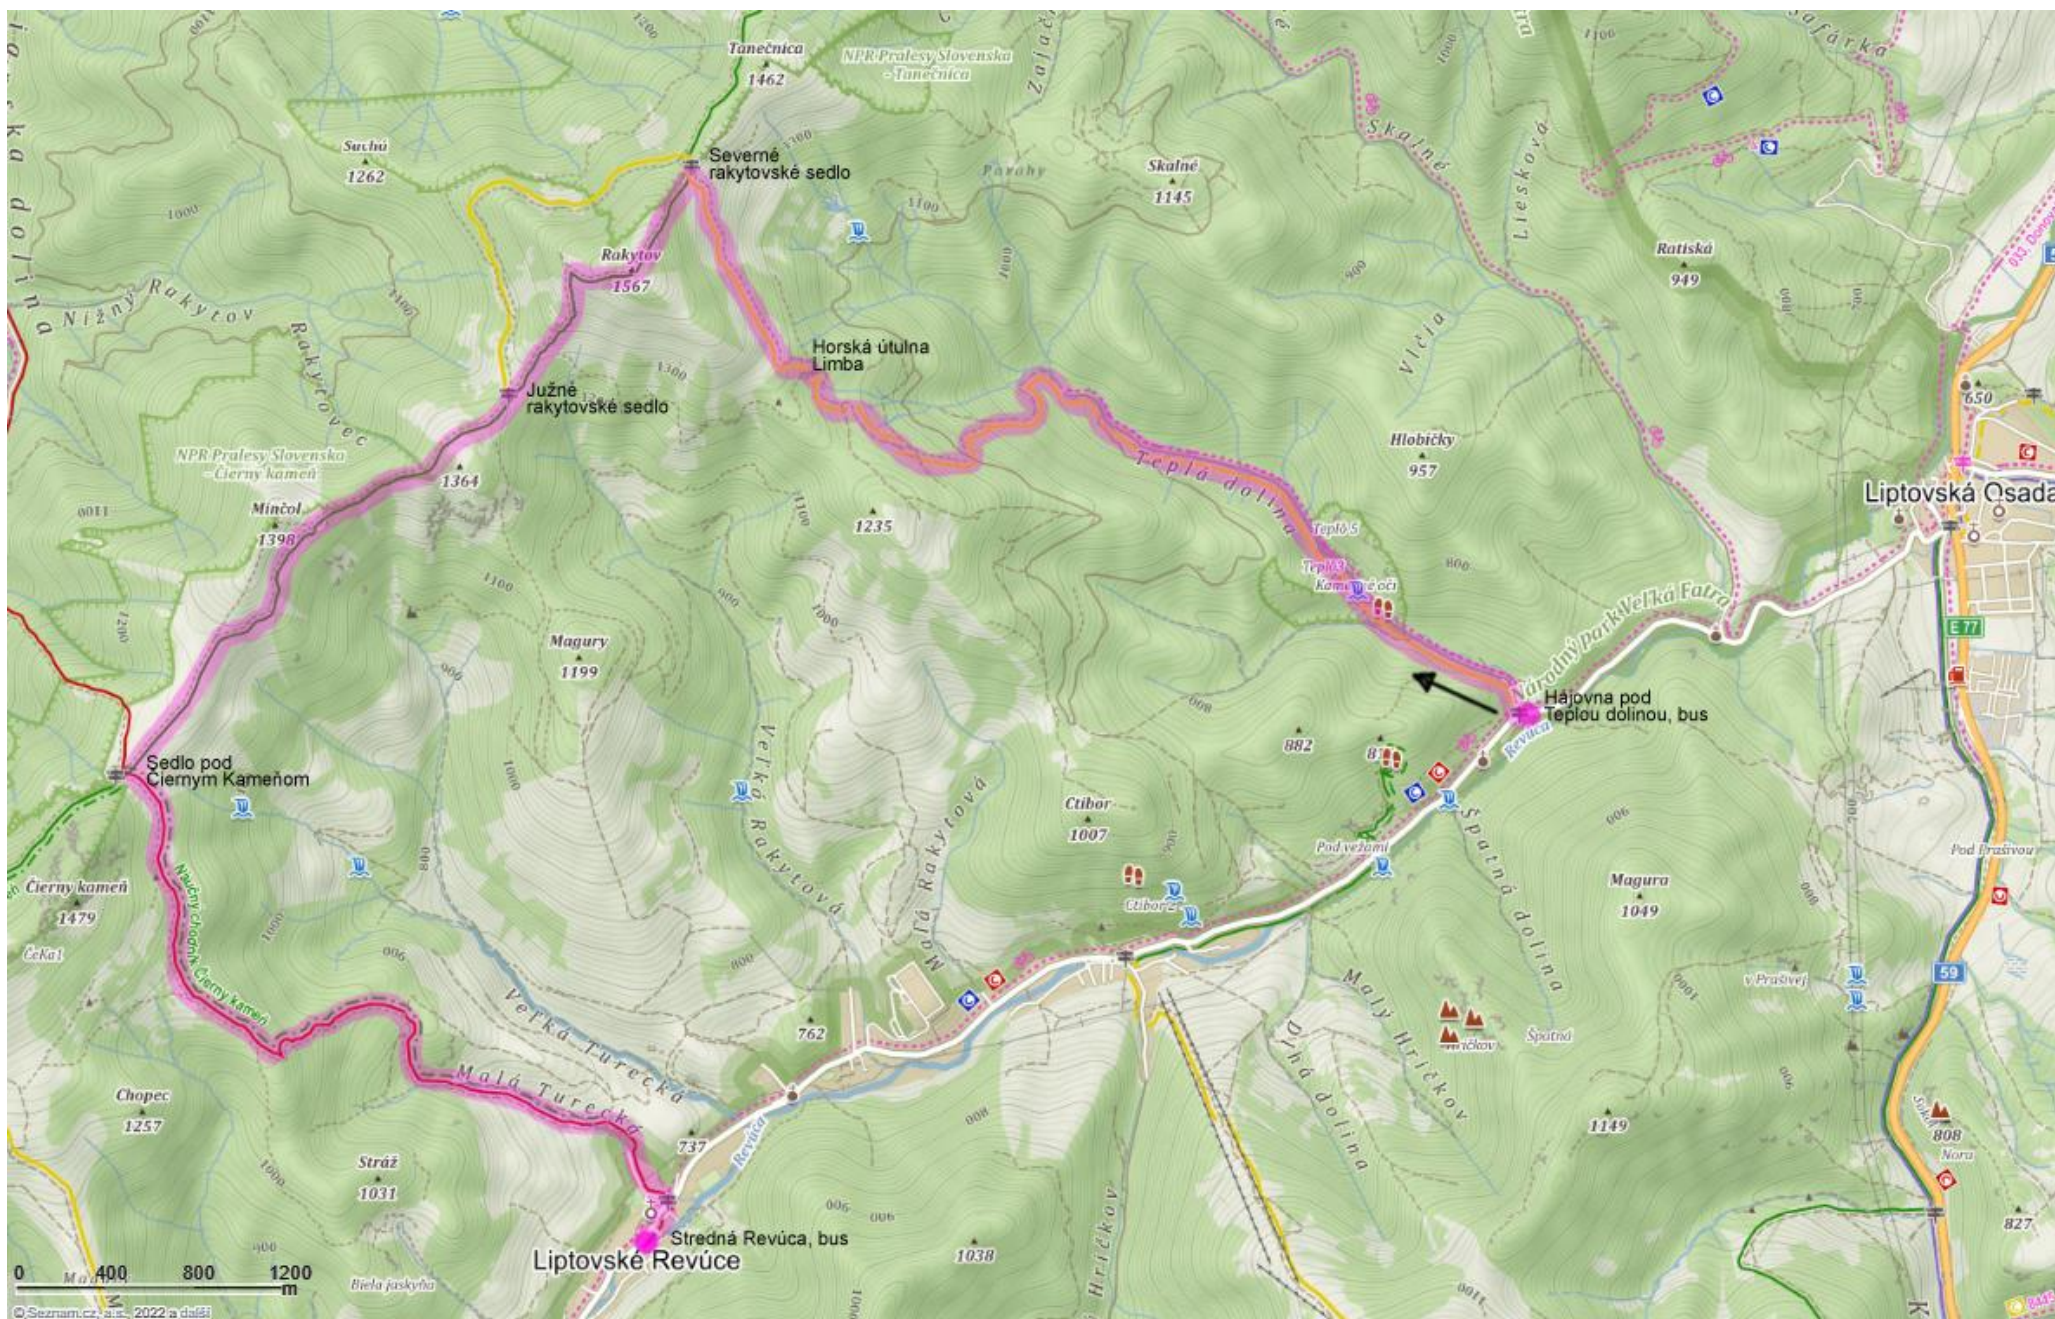

Liptov 2022 – mapy tras

Sobota 23. července – orientační plán města Lipník nad Bečvou

Neděle 24. července – Velká Fatra – Vápenná dolina, Ostrá, Konský dol.

Pondělí 25. července – Chočské vrchy – Prosiecká a Kvačanská dolina

Úterý 26. července – Velká Fatra – Rakytov (trasa 1)

Úterý 26. července – Velká Fatra – Zvolen (trasa 2)

Středa 27. července – Nízke Tatry – Poludnica – Liptovský Ján

Čtvrtek 28. července – Nízke Tatry – Chopok, Ďumbier (trasa 1 + 2)

Čtvrtek 28. července – Nízké Tatry – Chopok, Ďumbier (trasa 1 - pokračování)

Pátek 29. července – Velká Fatra – Ostredok (trasa 1)

Pátek 29. července – Velká Fatra – Ploská (trasa 2 + 3)