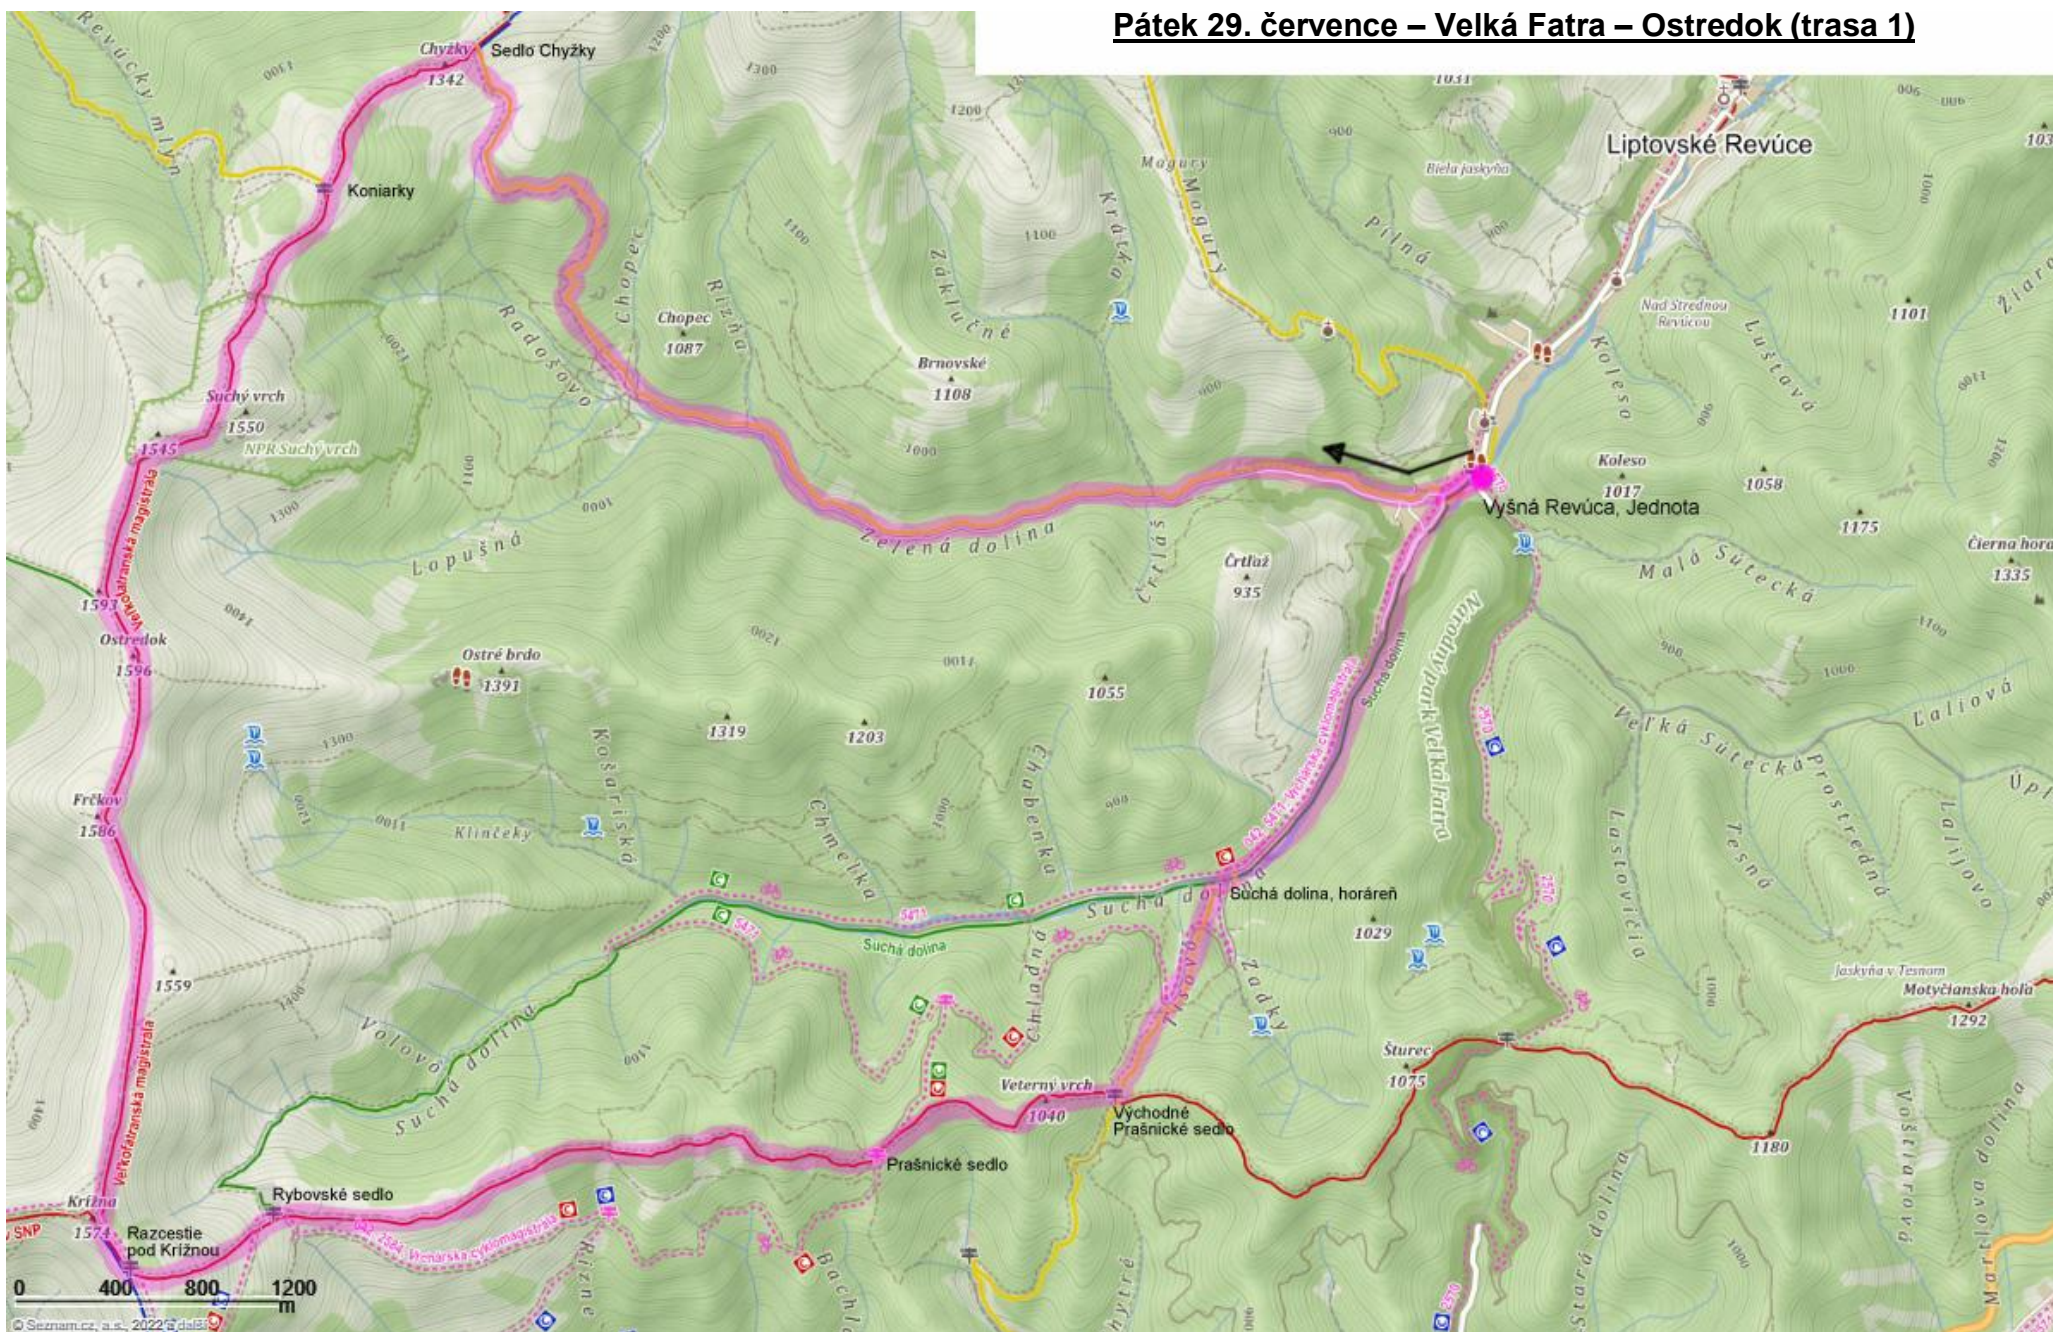

Liptov 2022 – mapy tras

Sobota 23. července – orientační plán města Lipník nad Bečvou

Neděle 24. července – Velká Fatra – Vápenná dolina, Ostrá, Konský dol.

Pondělí 25. července – Chočské vrchy – Prosiecká a Kvačanská dolina

Úterý 26. července – Velká Fatra – Rakytov (trasa 1)

Úterý 26. července – Velká Fatra – Zvolen (trasa 2)

Středa 27. července – Nízke Tatry – Poludnica – Liptovský Ján

Čtvrtek 28. července – Nízke Tatry – Chopok, Ďumbier (trasa 1 + 2)

Čtvrtek 28. července – Nízké Tatry – Chopok, Ďumbier (trasa 1 - pokračování)

Pátek 29. července – Velká Fatra – Ostredok (trasa 1)

Pátek 29. července – Velká Fatra – Ploská (trasa 2 + 3)