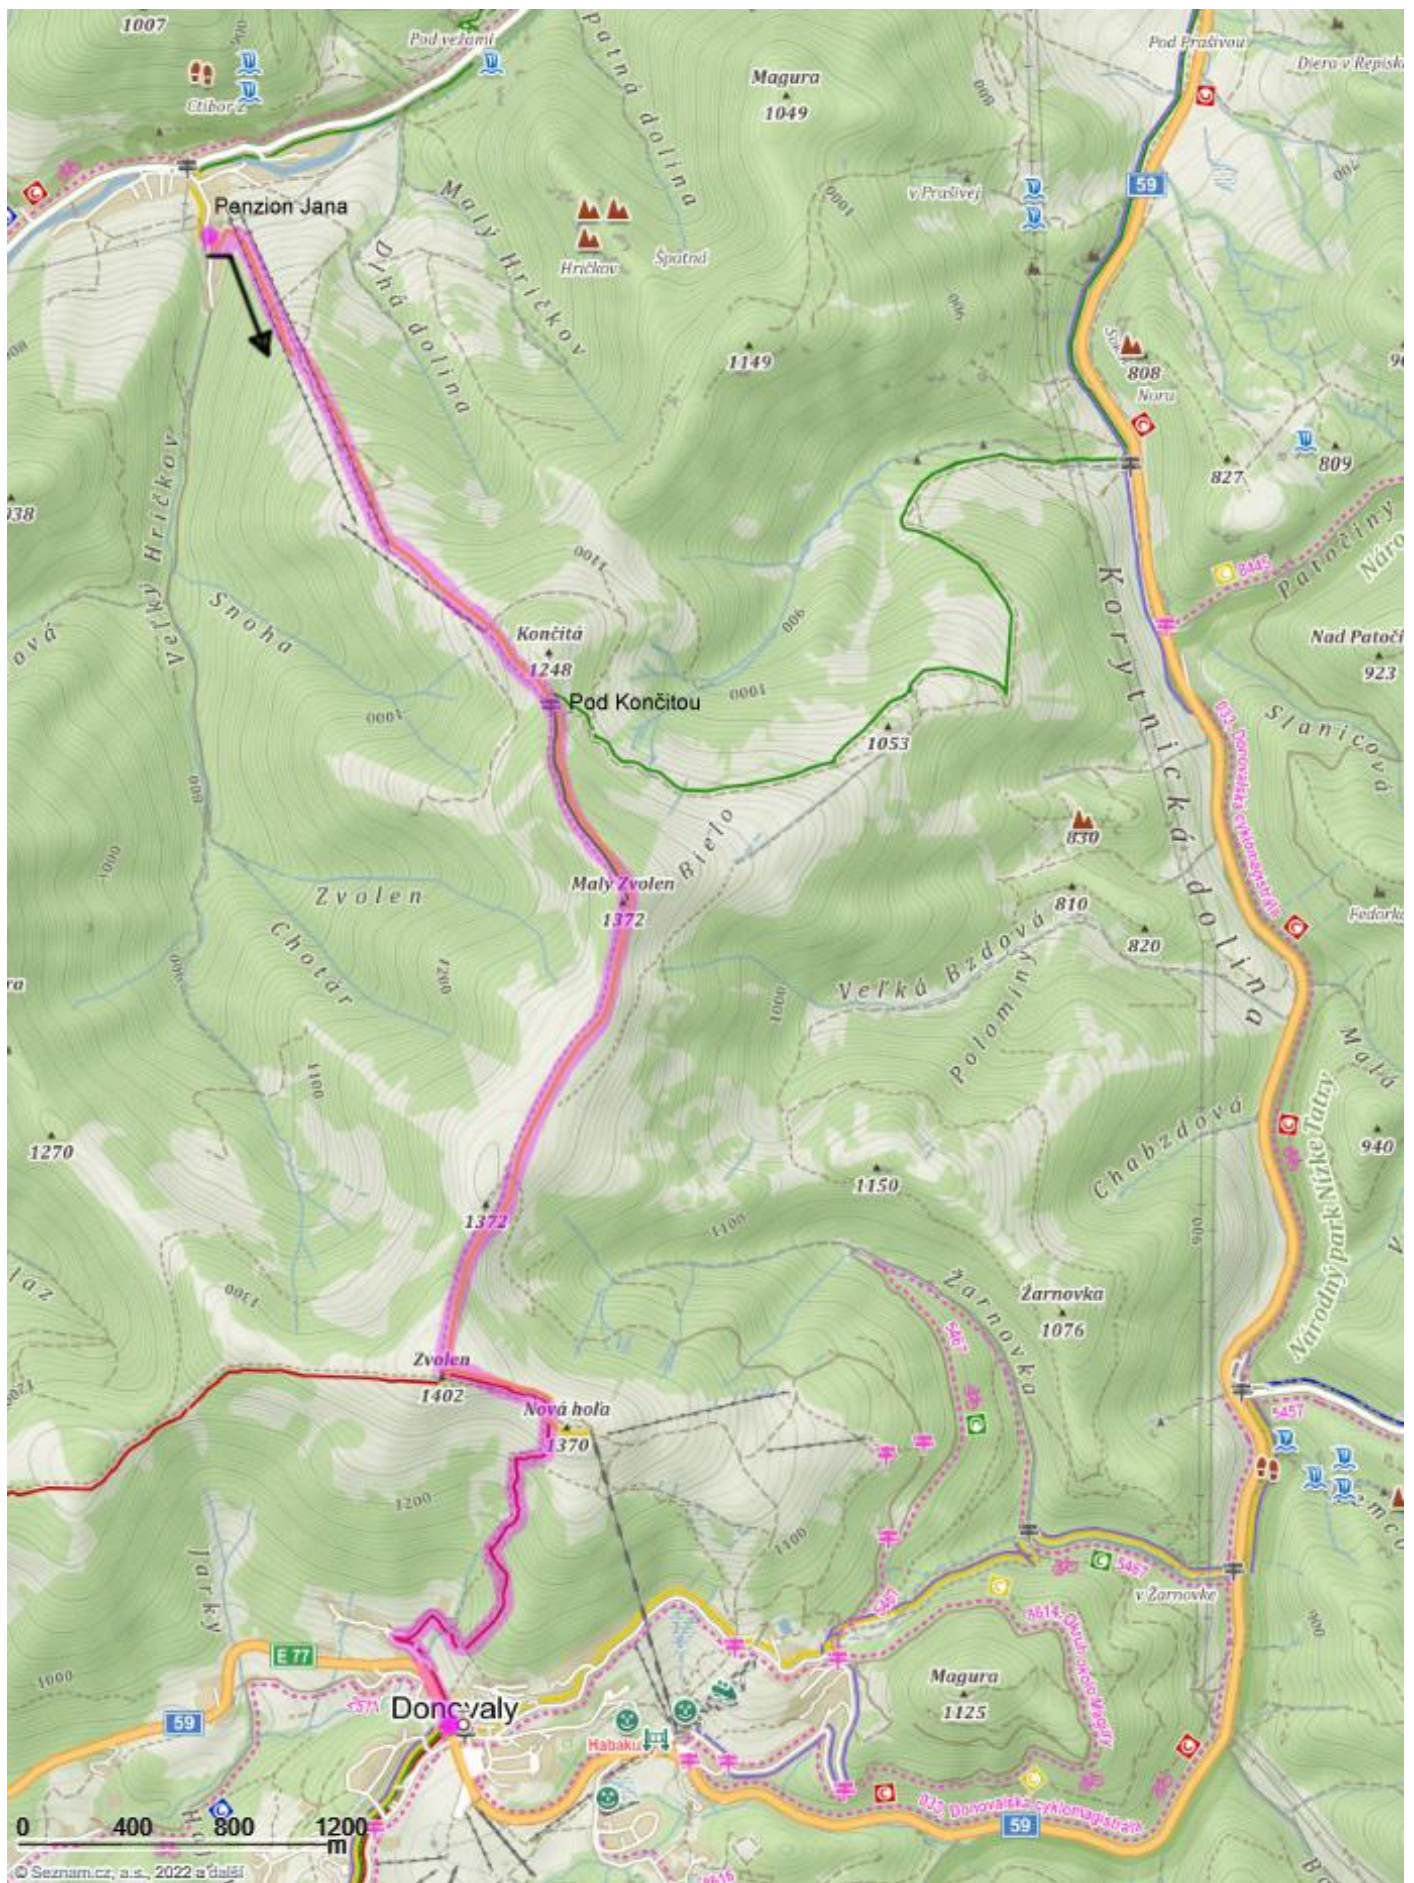

Liptov 2022 – mapy tras

Sobota 23. července – orientační plán města Lipník nad Bečvou

Neděle 24. července – Velká Fatra – Vápenná dolina, Ostrá, Konský dol.

Pondělí 25. července – Chočské vrchy – Prosiecká a Kvačanská dolina

Úterý 26. července – Velká Fatra – Rakytov (trasa 1)

Úterý 26. července – Velká Fatra – Zvolen (trasa 2)

Středa 27. července – Nízke Tatry – Poludnica – Liptovský Ján

Čtvrtek 28. července – Nízke Tatry – Chopok, Ďumbier (trasa 1 + 2)

Čtvrtek 28. července – Nízké Tatry – Chopok, Ďumbier (trasa 1 - pokračování)

Pátek 29. července – Velká Fatra – Ostredok (trasa 1)

Pátek 29. července – Velká Fatra – Ploská (trasa 2 + 3)