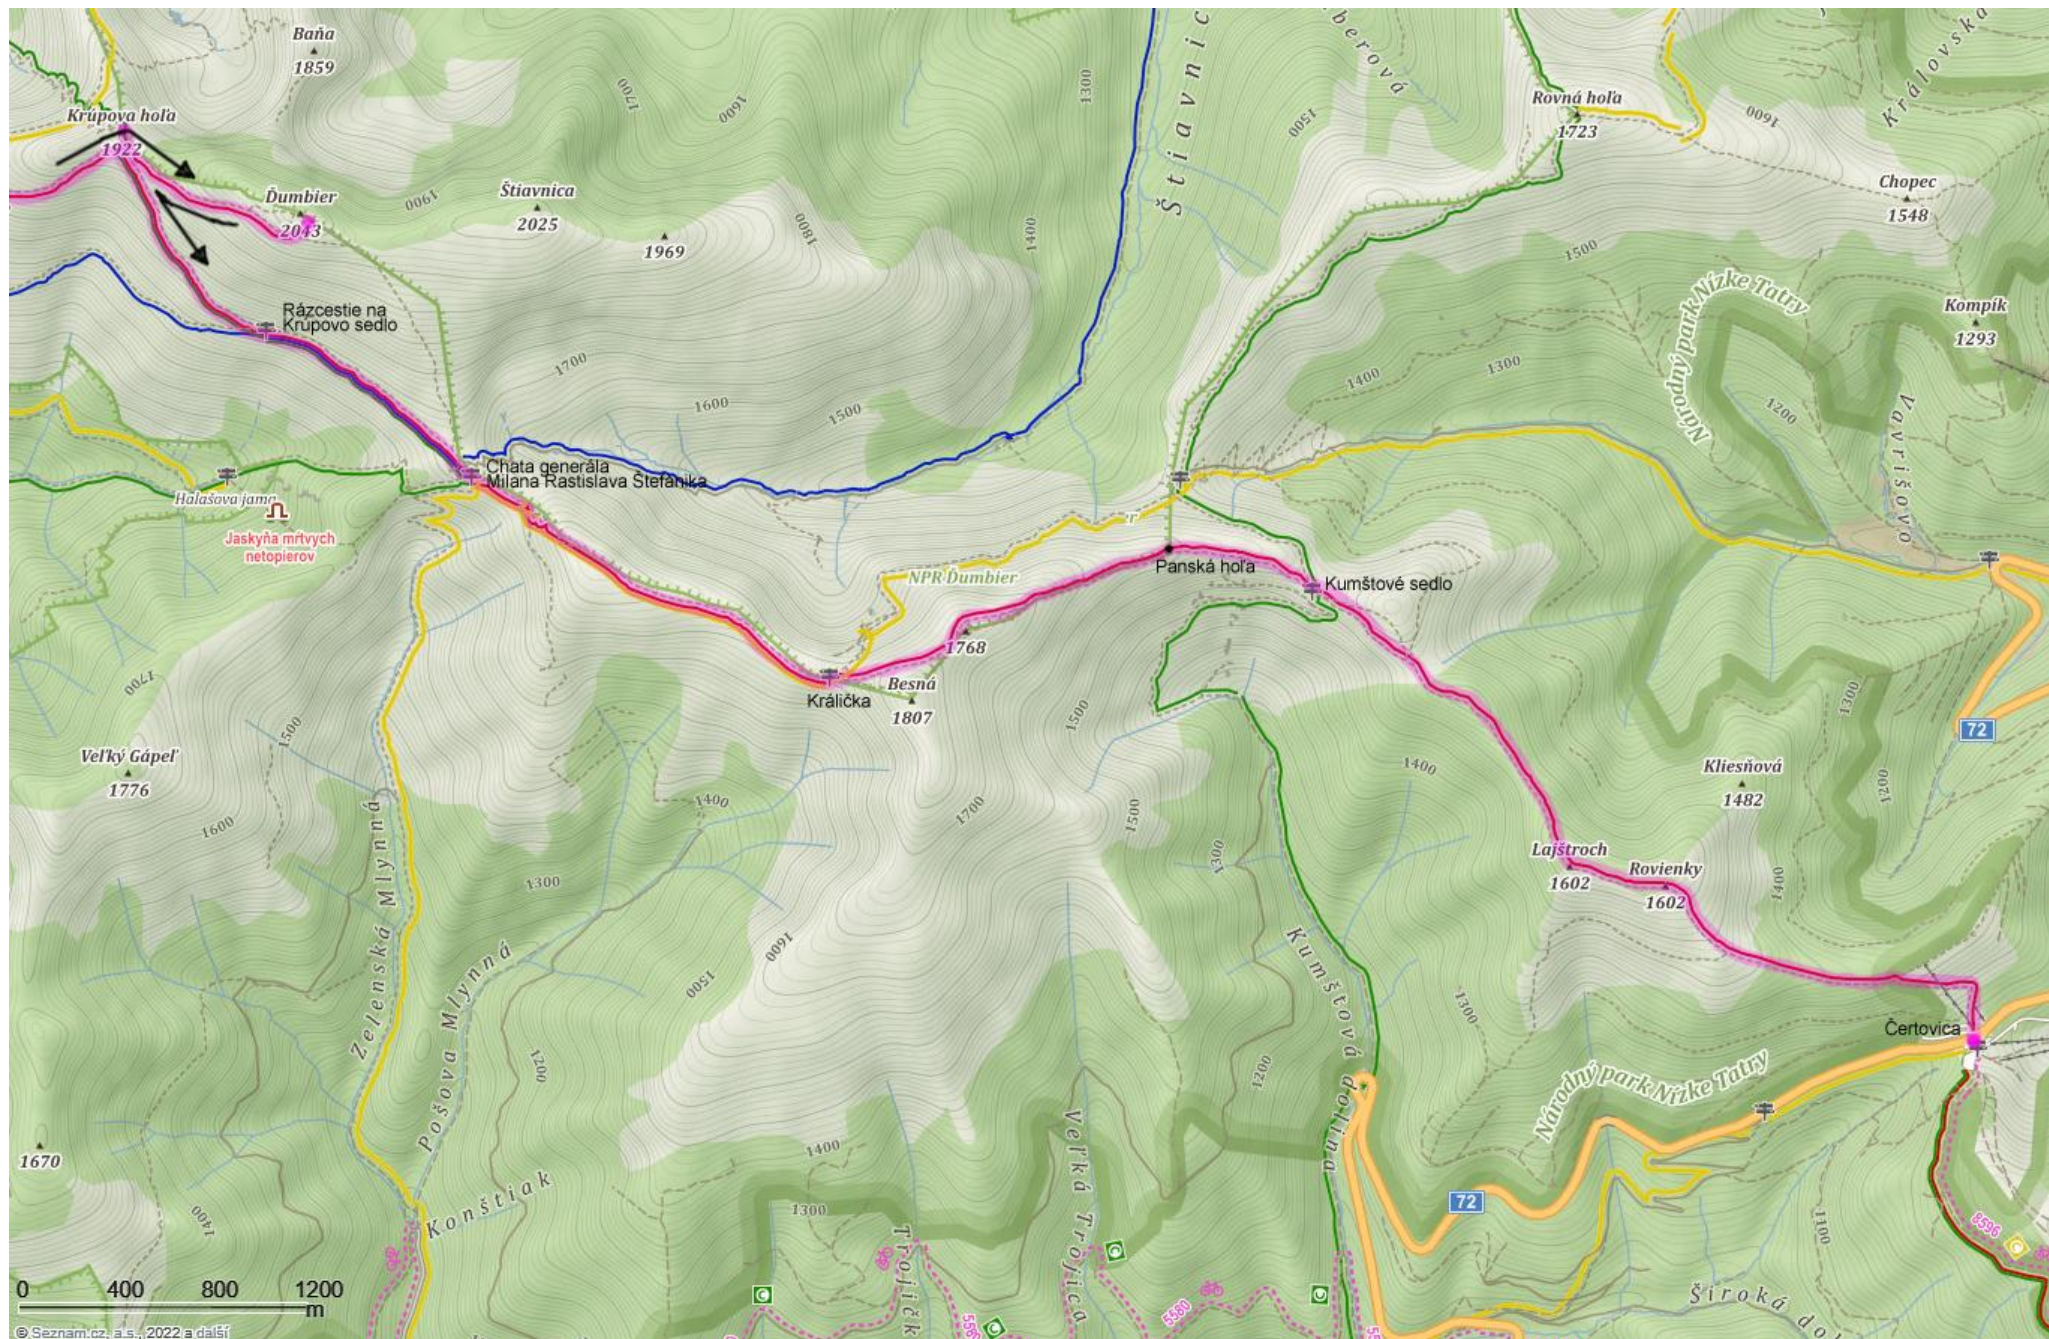

Liptov 2022 – mapy tras

Sobota 23. července – orientační plán města Lipník nad Bečvou

Neděle 24. července – Velká Fatra – Vápenná dolina, Ostrá, Konský dol.

Pondělí 25. července – Chočské vrchy – Prosiecká a Kvačanská dolina

Úterý 26. července – Velká Fatra – Rakytov (trasa 1)

Úterý 26. července – Velká Fatra – Zvolen (trasa 2)

Středa 27. července – Nízke Tatry – Poludnica – Liptovský Ján

Čtvrtek 28. července – Nízke Tatry – Chopok, Ďumbier (trasa 1 + 2)

Čtvrtek 28. července – Nízké Tatry – Chopok, Ďumbier (trasa 1 - pokračování)

Pátek 29. července – Velká Fatra – Ostredok (trasa 1)

Pátek 29. července – Velká Fatra – Ploská (trasa 2 + 3)