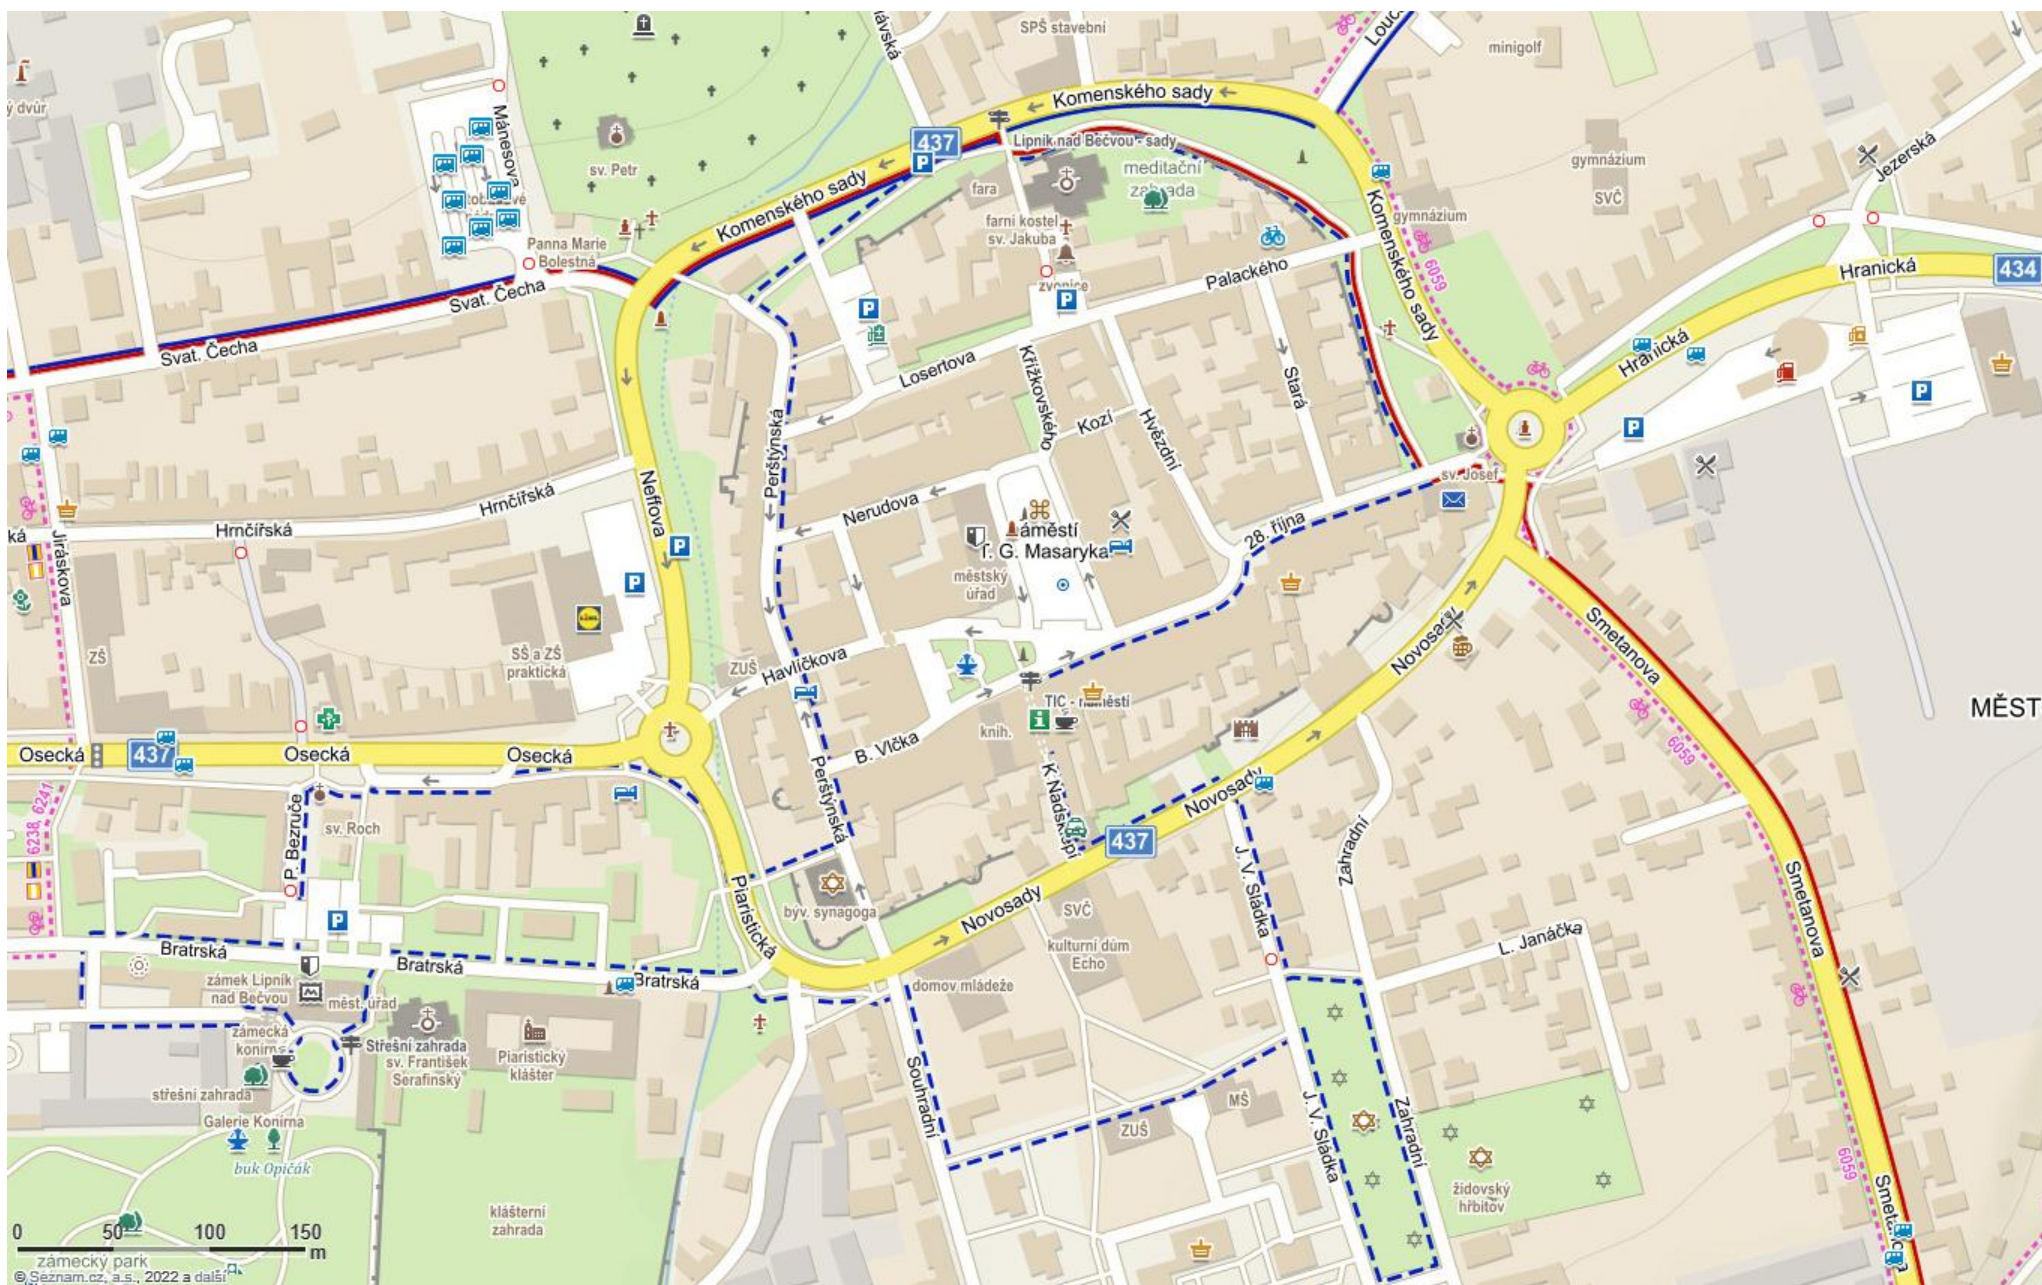

Liptov 2022 – mapy tras

Sobota 23. července – orientační plán města Lipník nad Bečvou

Neděle 24. července – Velká Fatra – Vápenná dolina, Ostrá, Konský dol.

Pondělí 25. července – Chočské vrchy – Prosiecká a Kvačanská dolina

Úterý 26. července – Velká Fatra – Rakytov (trasa 1)

Úterý 26. července – Velká Fatra – Zvolen (trasa 2)

Středa 27. července – Nízke Tatry – Poludnica – Liptovský Ján

Čtvrtek 28. července – Nízke Tatry – Chopok, Ďumbier (trasa 1 + 2)

Čtvrtek 28. července – Nízké Tatry – Chopok, Ďumbier (trasa 1 - pokračování)

Pátek 29. července – Velká Fatra – Ostredok (trasa 1)

Pátek 29. července – Velká Fatra – Ploská (trasa 2 + 3)