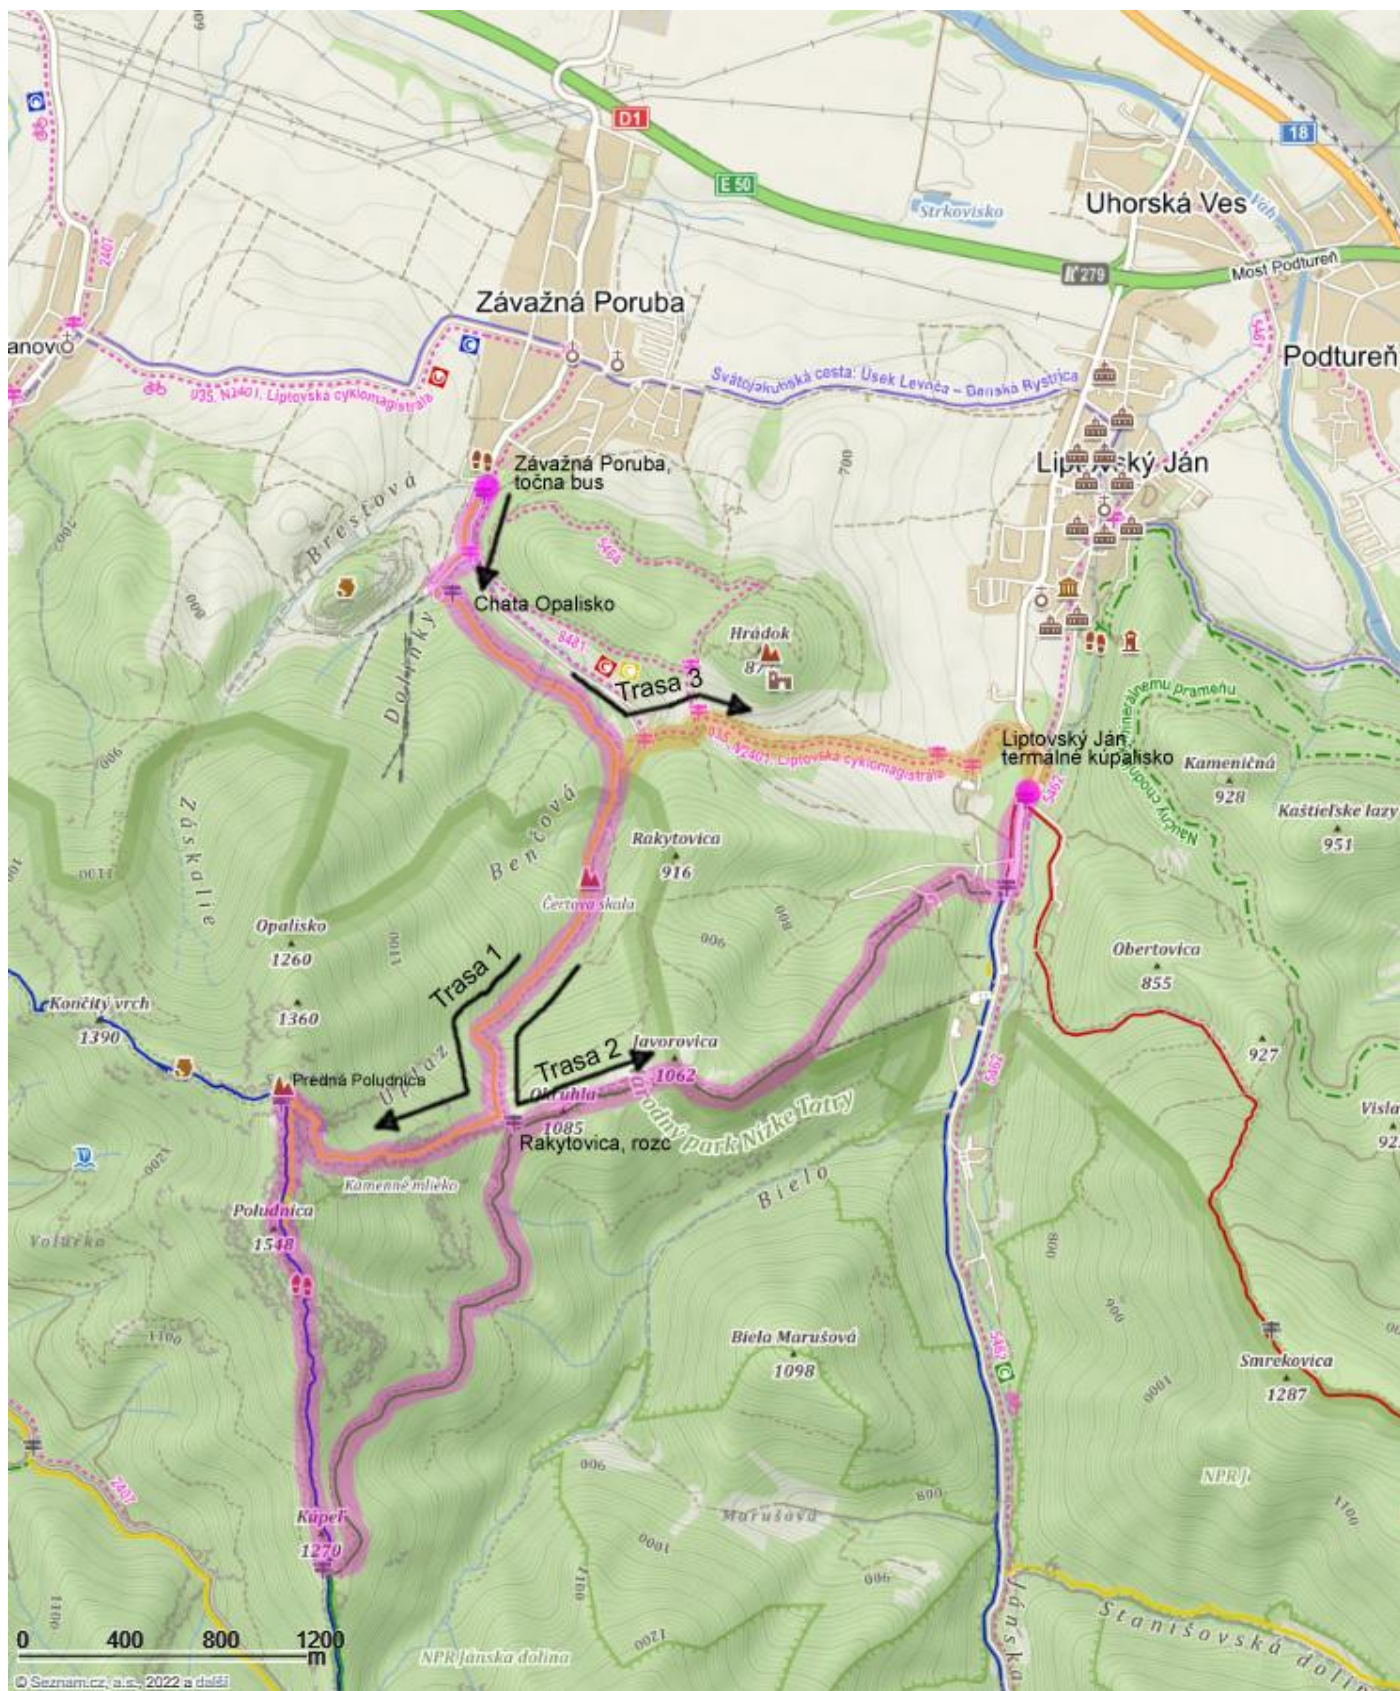

Liptov 2022 – mapy tras

Sobota 23. července – orientační plán města Lipník nad Bečvou

Neděle 24. července – Velká Fatra – Vápenná dolina, Ostrá, Konský dol.

Pondělí 25. července – Chočské vrchy – Prosiecká a Kvačanská dolina

Úterý 26. července – Velká Fatra – Rakytov (trasa 1)

Úterý 26. července – Velká Fatra – Zvolen (trasa 2)

Středa 27. července – Nízke Tatry – Poludnica – Liptovský Ján

Čtvrtek 28. července – Nízke Tatry – Chopok, Ďumbier (trasa 1 + 2)

Čtvrtek 28. července – Nízké Tatry – Chopok, Ďumbier (trasa 1 - pokračování)

Pátek 29. července – Velká Fatra – Ostredok (trasa 1)

Pátek 29. července – Velká Fatra – Ploská (trasa 2 + 3)