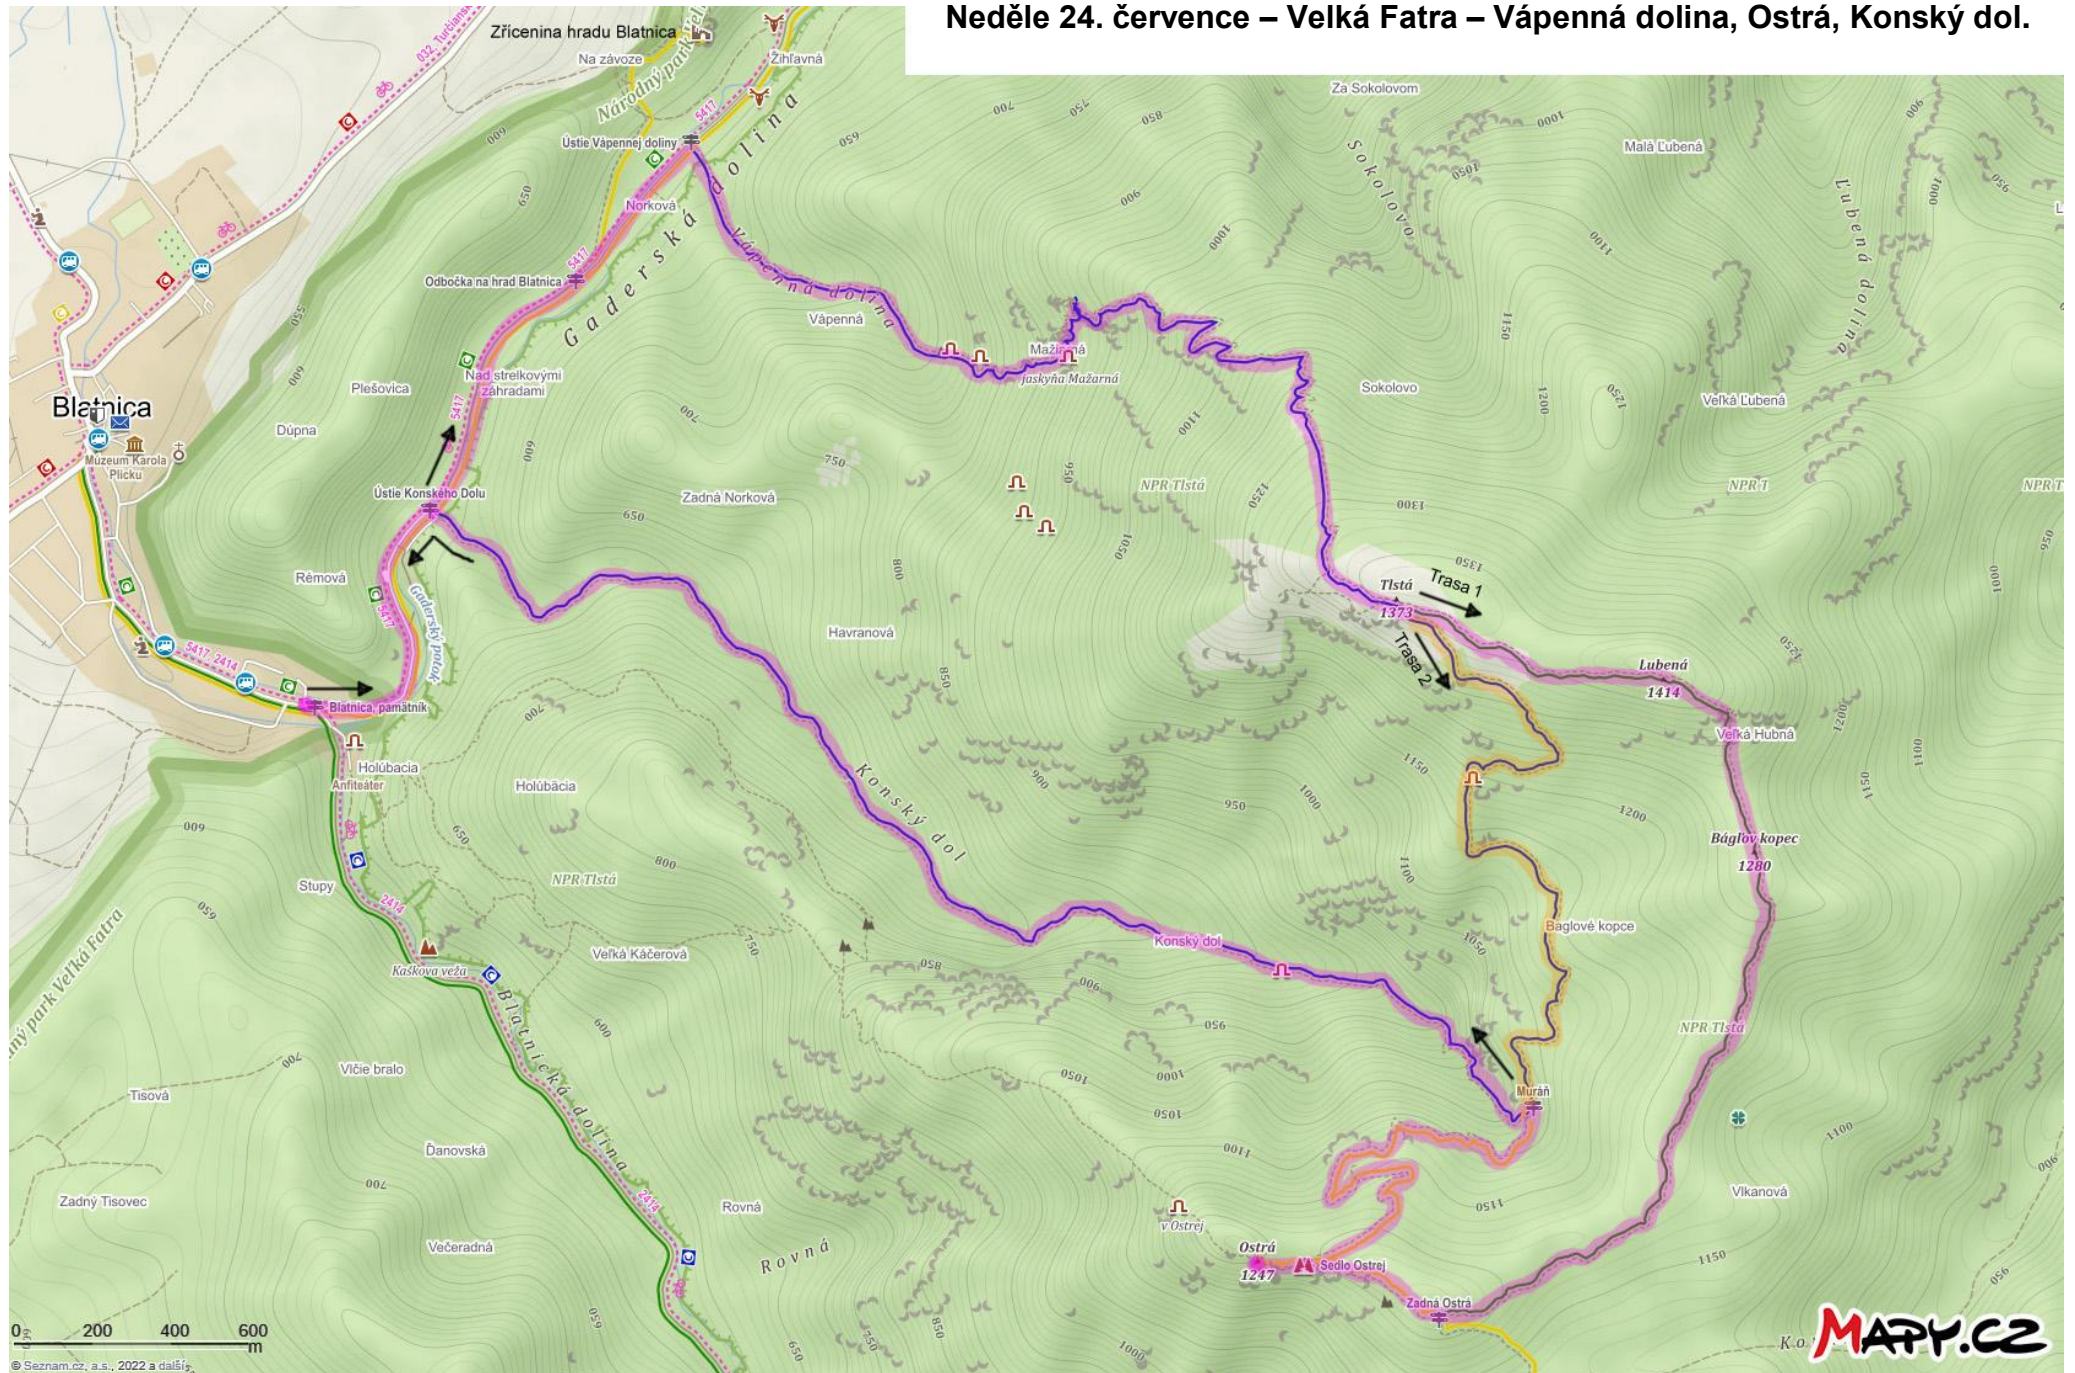

Liptov 2022 – mapy tras

Sobota 23. července – orientační plán města Lipník nad Bečvou

Neděle 24. července – Velká Fatra – Vápenná dolina, Ostrá, Konský dol.

Pondělí 25. července – Chočské vrchy – Prosiecká a Kvačanská dolina

Úterý 26. července – Velká Fatra – Rakytov (trasa 1)

Úterý 26. července – Velká Fatra – Zvolen (trasa 2)

Středa 27. července – Nízke Tatry – Poludnica – Liptovský Ján

Čtvrtek 28. července – Nízke Tatry – Chopok, Ďumbier (trasa 1 + 2)

Čtvrtek 28. července – Nízké Tatry – Chopok, Ďumbier (trasa 1 - pokračování)

Pátek 29. července – Velká Fatra – Ostredok (trasa 1)

Pátek 29. července – Velká Fatra – Ploská (trasa 2 + 3)