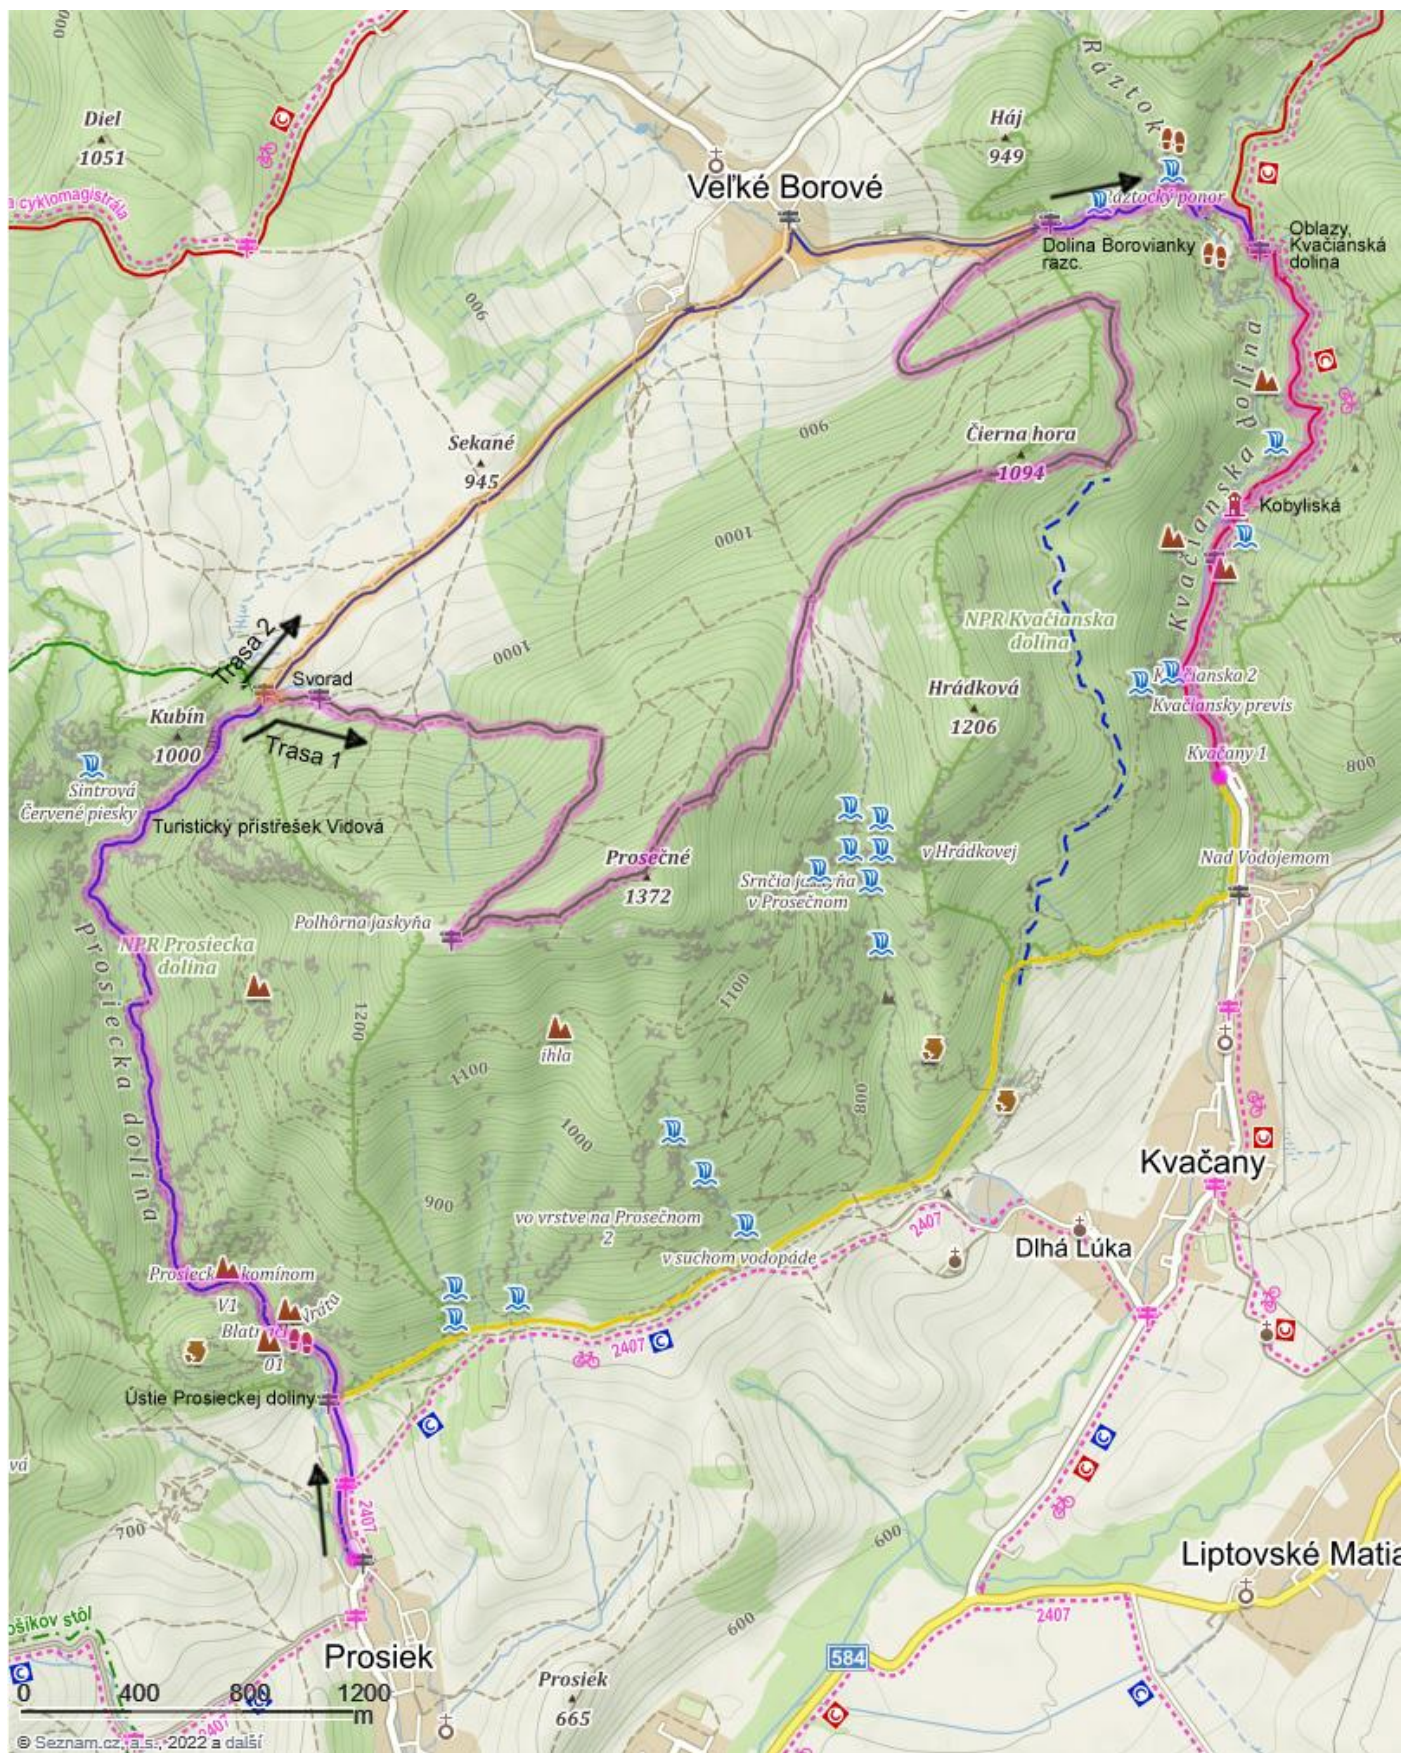

Liptov 2022 – mapy tras

Sobota 23. července – orientační plán města Lipník nad Bečvou

Neděle 24. července – Velká Fatra – Vápenná dolina, Ostrá, Konský dol.

Pondělí 25. července – Chočské vrchy – Prosiecká a Kvačanská dolina

Úterý 26. července – Velká Fatra – Rakytov (trasa 1)

Úterý 26. července – Velká Fatra – Zvolen (trasa 2)

Středa 27. července – Nízke Tatry – Poludnica – Liptovský Ján

Čtvrtek 28. července – Nízke Tatry – Chopok, Ďumbier (trasa 1 + 2)

Čtvrtek 28. července – Nízké Tatry – Chopok, Ďumbier (trasa 1 - pokračování)

Pátek 29. července – Velká Fatra – Ostredok (trasa 1)

Pátek 29. července – Velká Fatra – Ploská (trasa 2 + 3)